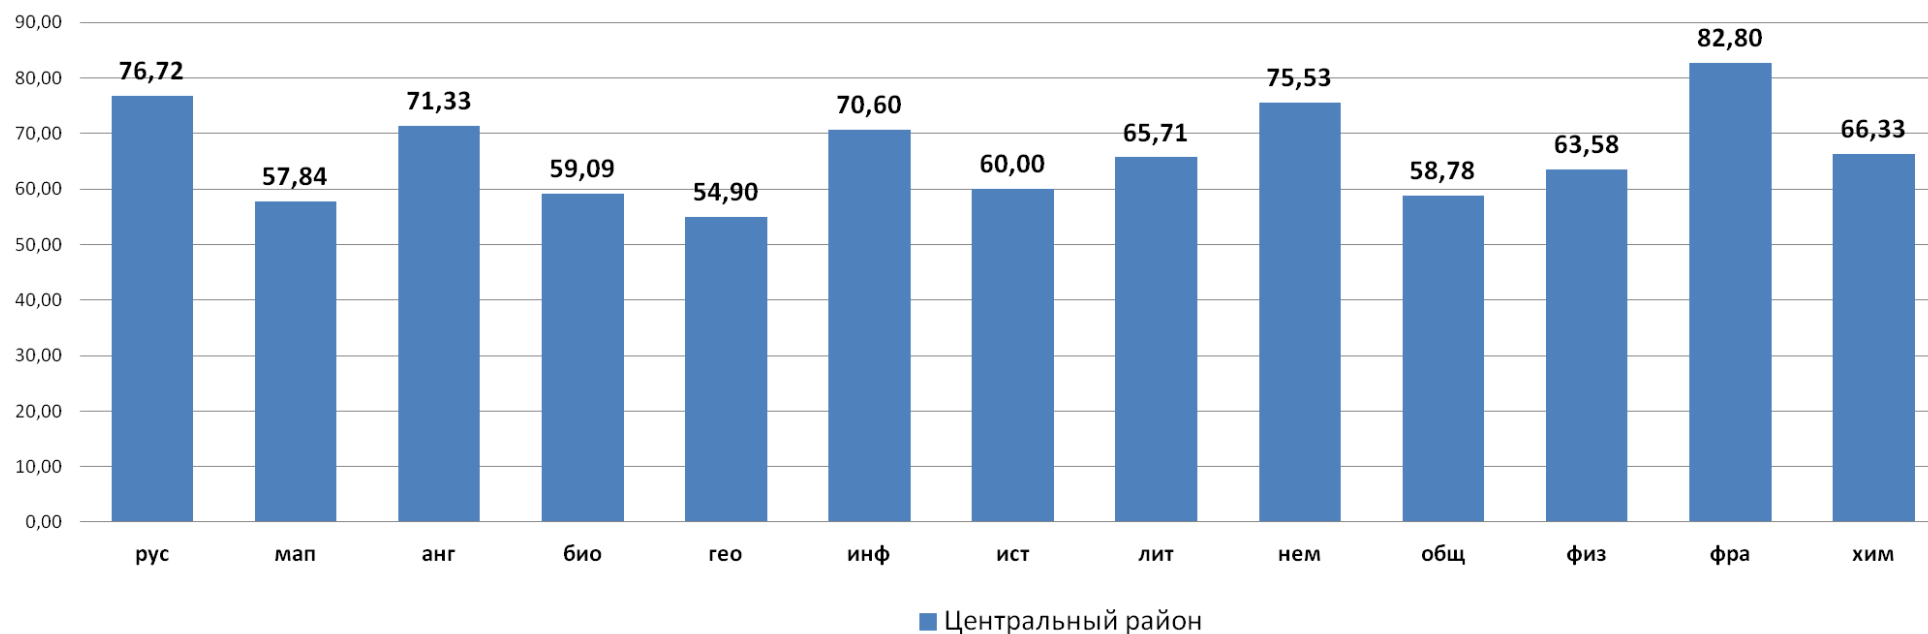

ЕГЭ-2018 Средние баллы по предметам (ОУ, НОУ, ЦО)

предмет	рус	мап	анг	био	гео	инф	ист	лит	нем	общ	физ	фра	хим	все	рус и мат	все по выбору	маб
числ, балл	76,72	57,84	71,33	59,09	54,90	70,60	60,00	65,71	75,53	58,78	63,58	82,80	66,33	67,01	70,19	64,17	4,30
СПб	70,91	48,24	72,53	54,5	58,53	63,94	58,05	58	71,73	57,85	53,86	77,18	55,68				4,36
РФ	67,8	47,1	70,1	52,57	55,15	59,18	52,55	59,68	63,74	55,44	53,16	75,89	56,5				4,24